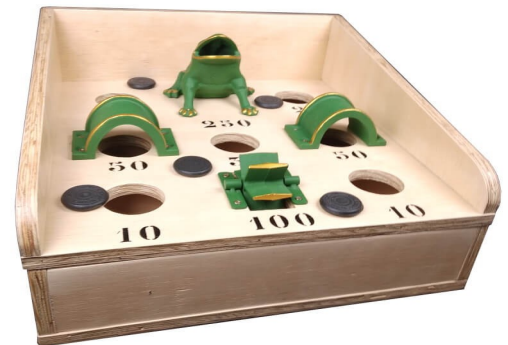

"LA GRENOUILLE"

Règles du jeu

But du jeu :

Le but du jeu est de **marquer le maximum** de points avec agilité !

Installation du jeu :

Définir ensemble la distance à laquelle on joue (3 mètres minimum). La distance à laquelle les joueurs lancent les palets dépend de leur âge.

Chaque joueur jouera **le même nombre de palets** en fonte (5 par exemple).

Déroulement du jeu :

A **chaque trou** correspond un casier avec un nombre de points.

La **gueule de la grenouille** a bien entendu une valeur de points plus élevée !